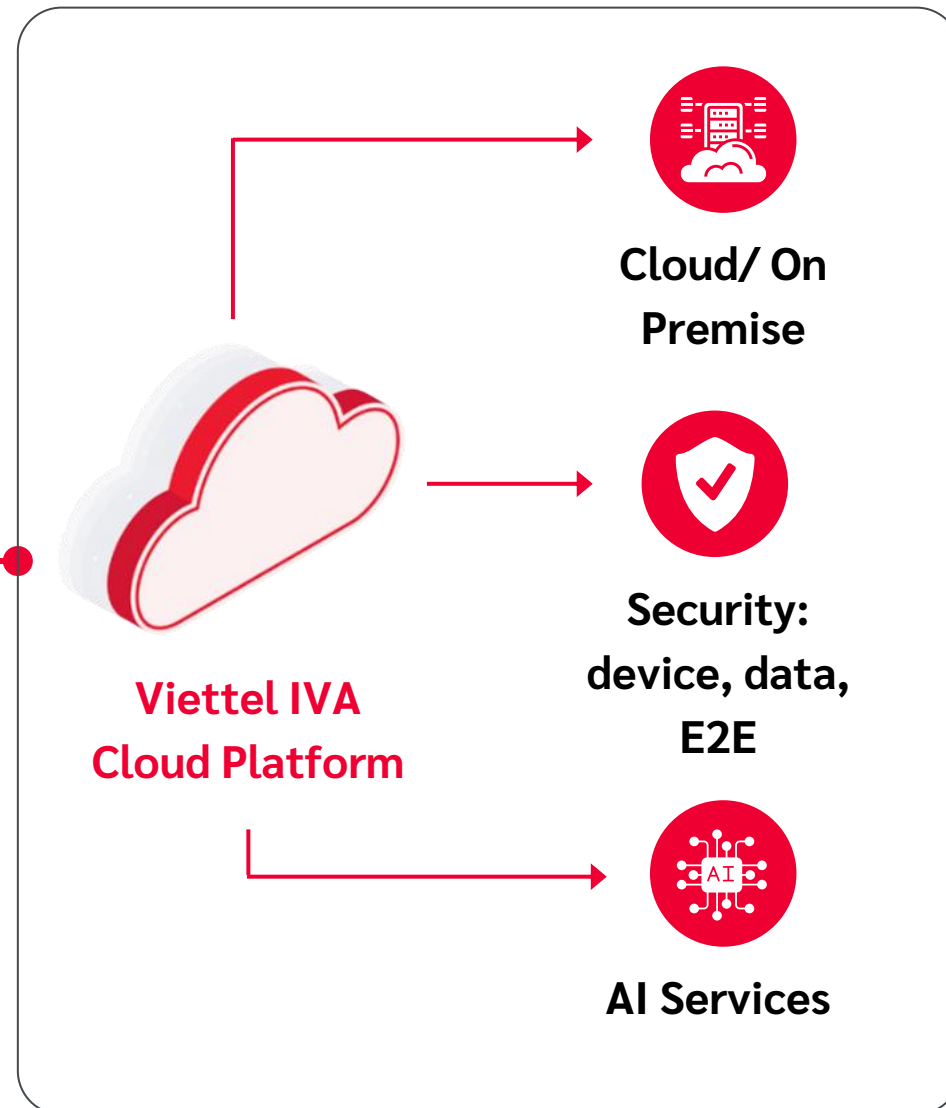

TỔNG QUAN VỀ AI CAMERA

▶ MÔ HÌNH TỔNG QUAN

Camera Hộ gia đình

Viettel Camera

3rd-party camera (ONVIF)

Camera doanh nghiệp

Viettel Camera

3rd-party camera (ONVIF)

Camera giao thông

ITS Camera

CCTV camera (ONVIF)

Smart ITS Hub

THIẾT BỊ

PHẦN MỀM AI

PHẦN MỀM VMS

▶ DANH MỤC SẢN PHẨM

SẢN PHẨM

HIGH LEVEL

HB2L

4MP@30fps
CPU: 2Tops
IR: 30m

HB2Q

5MP@30fps
CPU: 2Tops
IR: 30m
Người, phương tiện:
xâm nhập, ranh giới,
vào/ra khu vực, đi lang
thang, tập trung đông
người.

HB2Y

4MP@25fps
CPU: 2Tops
IR: 10m
Phát hiện chuyển động
Xâm nhập khu vực
Phát hiện người
Nhận diện khuôn mặt

▶ DANH MỤC SẢN PHẨM

VIETTEL SMART ITS HUB

Chipset	Qualcomm SoC
RAM	4GB
Bộ nhớ trong	64GB
Input/Output RTSP stream	FHD@30fps
Phạm vi quan sát	Hỗ trợ tối đa 2 làn xe
Tính năng	Chuyển đổi camera IP thành camera thông minh cho lĩnh vực giao thông.