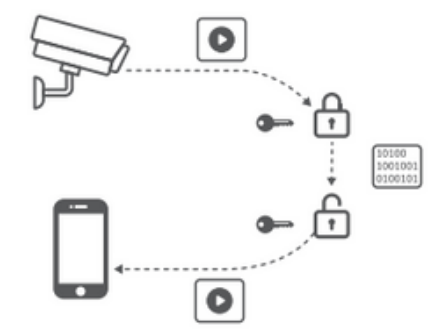

BỘ THIẾT BỊ KÈM THEO

AI Camera

IP Camera

PTZ Camera

Kiểm soát vào ra
(người)

Kiểm soát vào ra
(phương tiện)

Giám sát an ninh

Trung tâm điều hành

▶ GIẢI PHÁP TÒA NHÀ THÔNG MINH

Giám sát an ninh

Kiểm soát an ninh tổng quan, cảnh báo khi người/ phương tiện vào khu vực giám sát.

Kiểm soát người

Kiểm soát vào/ra, chấm công tự động, cảnh báo khi có người lạ bằng nhận diện khuôn mặt.

Kiểm soát phương tiện

Nhận dạng biển số xe, nhận dạng khuôn mặt, đóng mở cửa tự động.

Quản lý thông minh

Tóm tắt video và cho phép tìm kiếm thông minh. Giám sát, quản lý từ xa.

Mã hóa dữ liệu

Bảo mật dữ liệu 3 lớp: thiết bị, đường truyền và Cloud lưu trữ của Viettel.

BỘ THIẾT BỊ KÈM THEO

Flagship camera

Smart ITS Hub

Viettel Flagship Camera

Dòng camera thông minh tốc độ cao, được trang bị những công nghệ tiên tiến nhất để đem đến tính năng và hiệu suất vượt trội.

Nhờ vào bộ xử lý AI đời mới, sản phẩm cho phép người dùng phân loại phương tiện, nhận diện biển số, phát hiện các lỗi vi phạm giao thông và tình hình giao thông một cách trực quan ngay trên Camera.