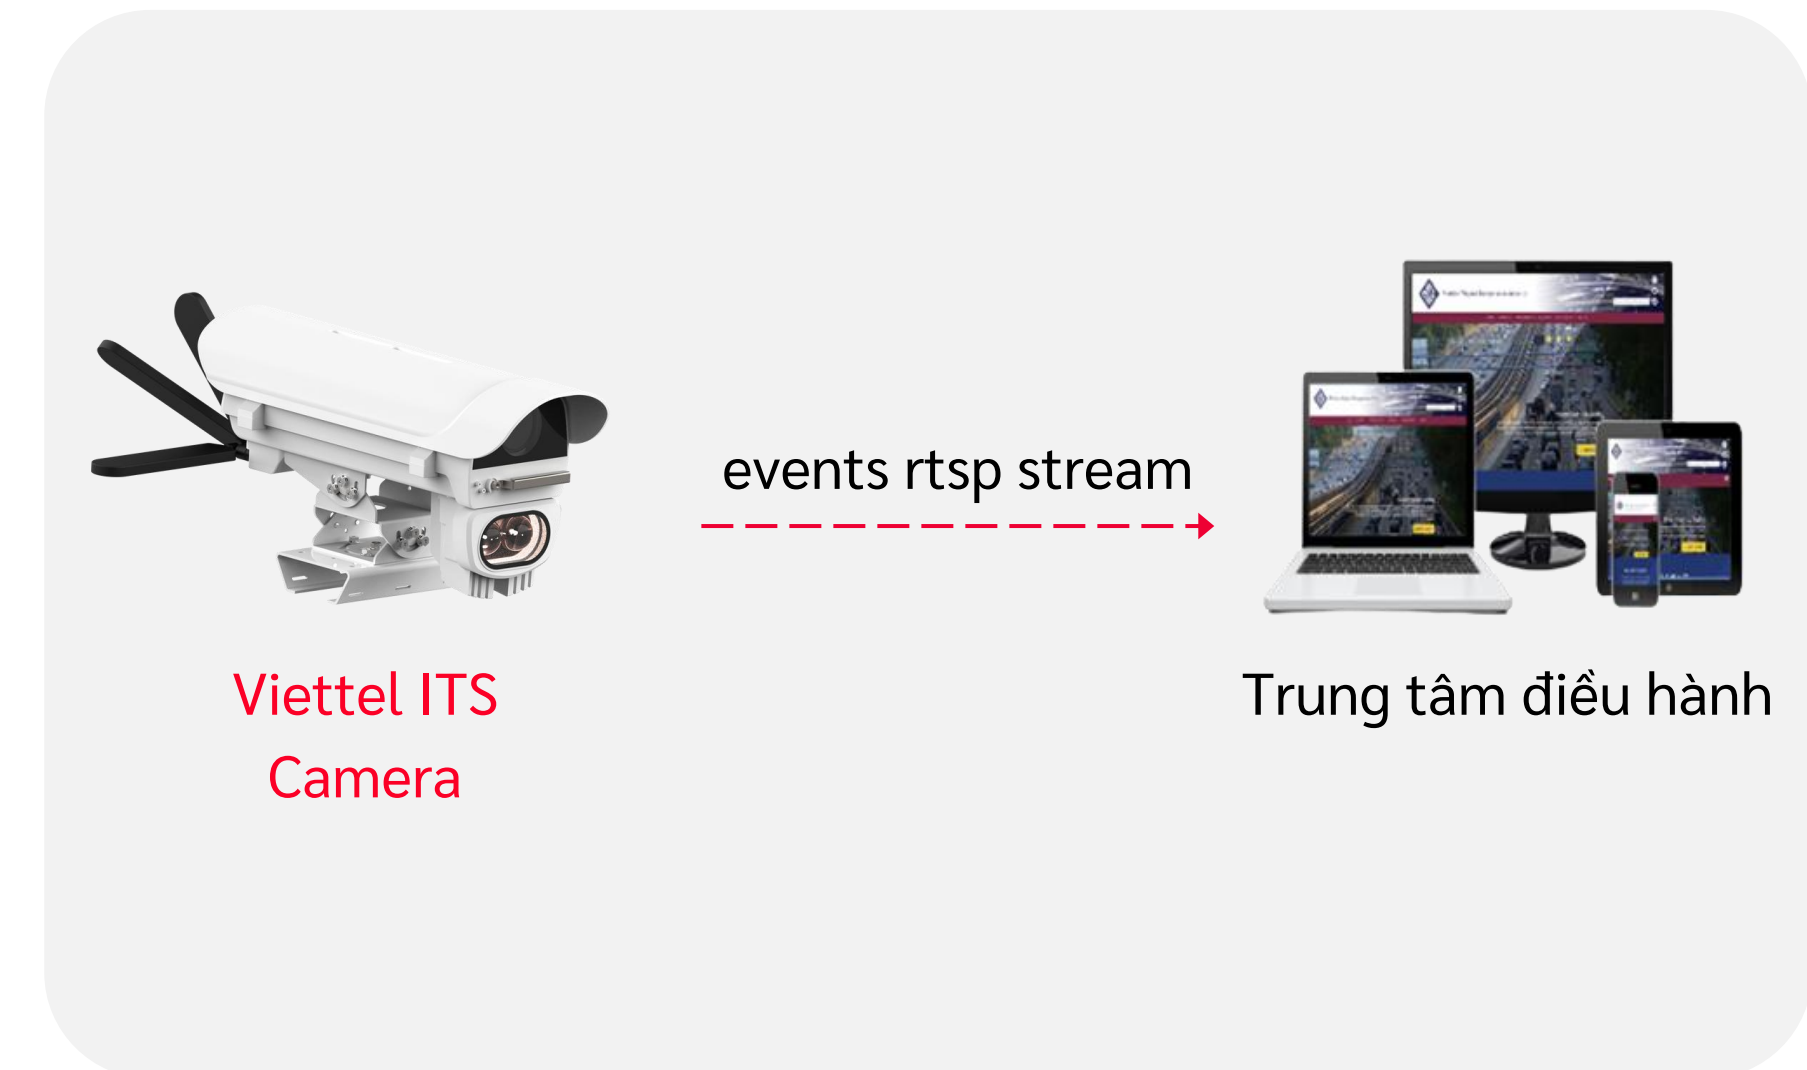

GIẢI PHÁP ITS CAMERA CỦA VIETTEL

Các dữ liệu sẽ được xử lý trực tiếp tại Camera và gửi trực tiếp về trung tâm điều hành thông qua 4G/5G, hoặc đường truyền internet, giúp **giảm thiểu chi phí máy chủ** và **chi phí triển khai hạ tầng**.

Camera được trang bị sẵn các tính năng AI, vì thế **không cần mua thêm license phần mềm**.