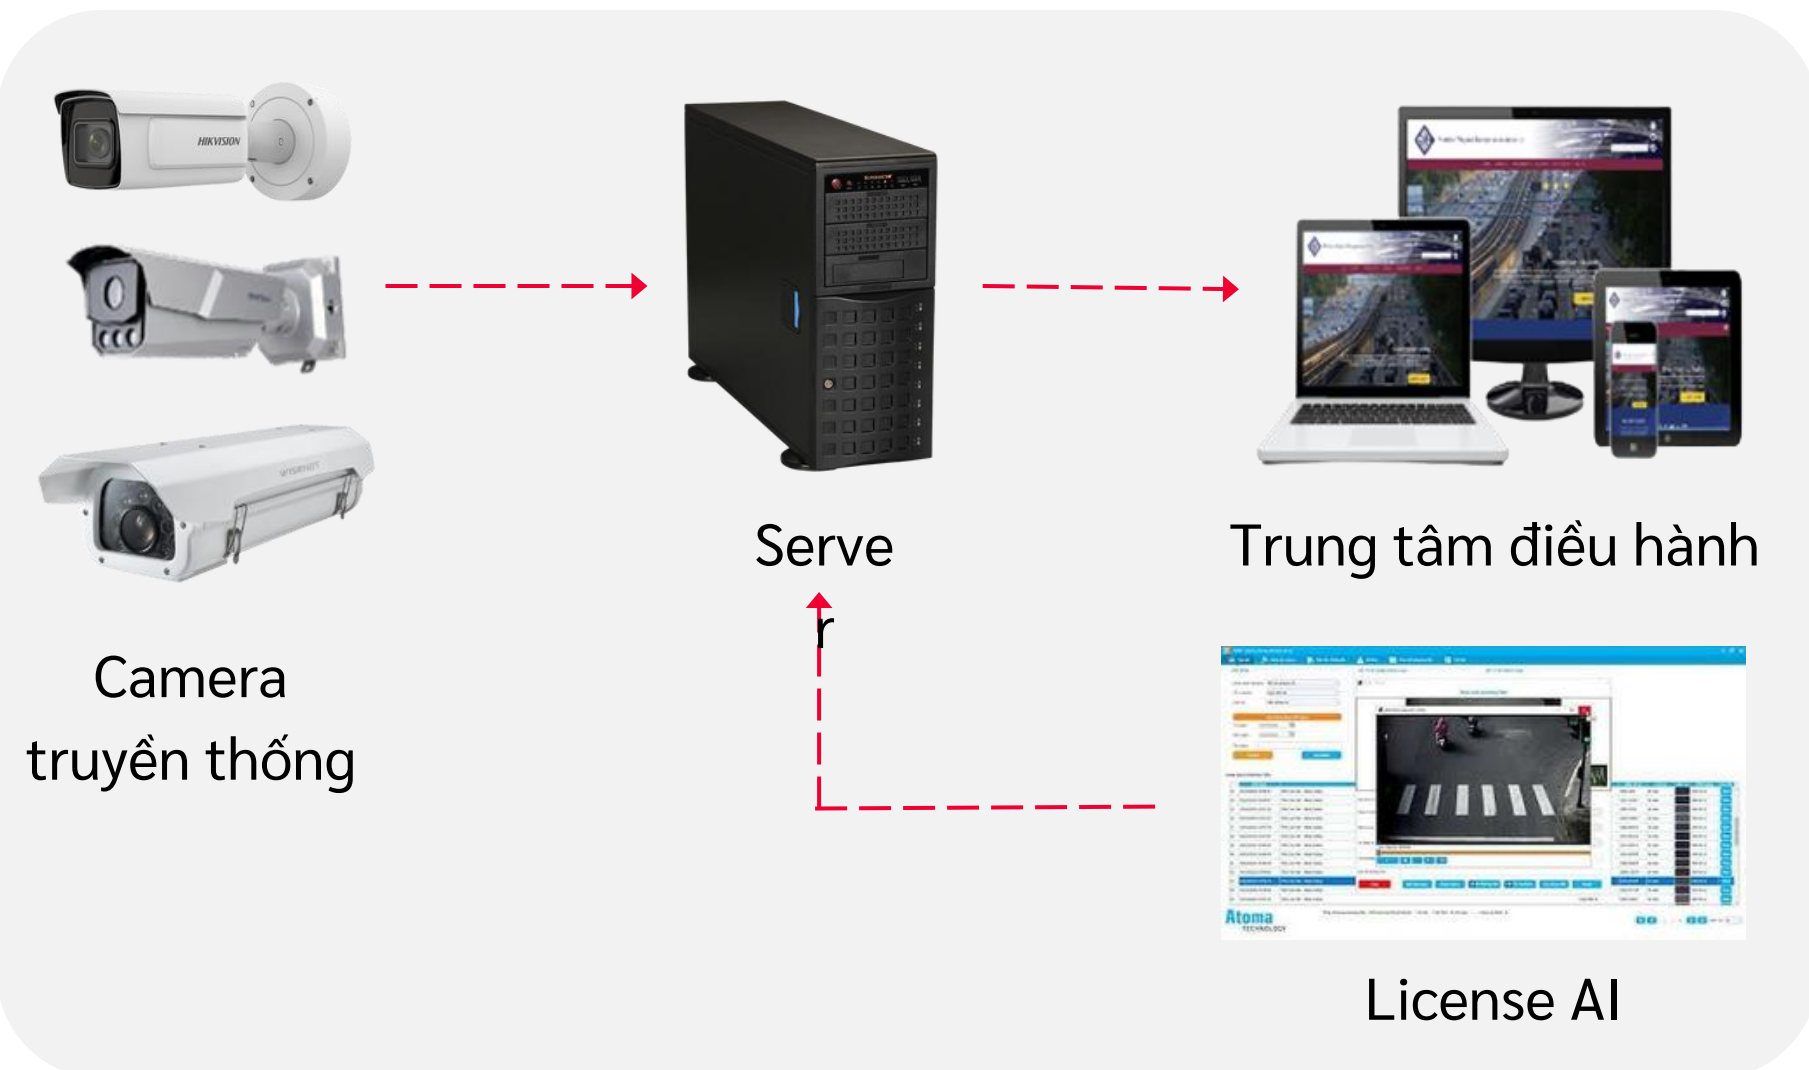

▶ ĐIỂM NỔI BẬT

GIẢI PHÁP CAMERA TRUYỀN THỐNG

Camera đóng vai trò là nguồn **thu thập thông tin, dữ liệu**. Các dữ liệu sẽ được gửi về **máy chủ (server)** thông qua **đường truyền (leased line)** để xử lý thông tin rồi mới gửi về trung tâm điều hành.

Camera được sử dụng là camera thường, để có thêm tính năng AI thì cần mua licence phần mềm.