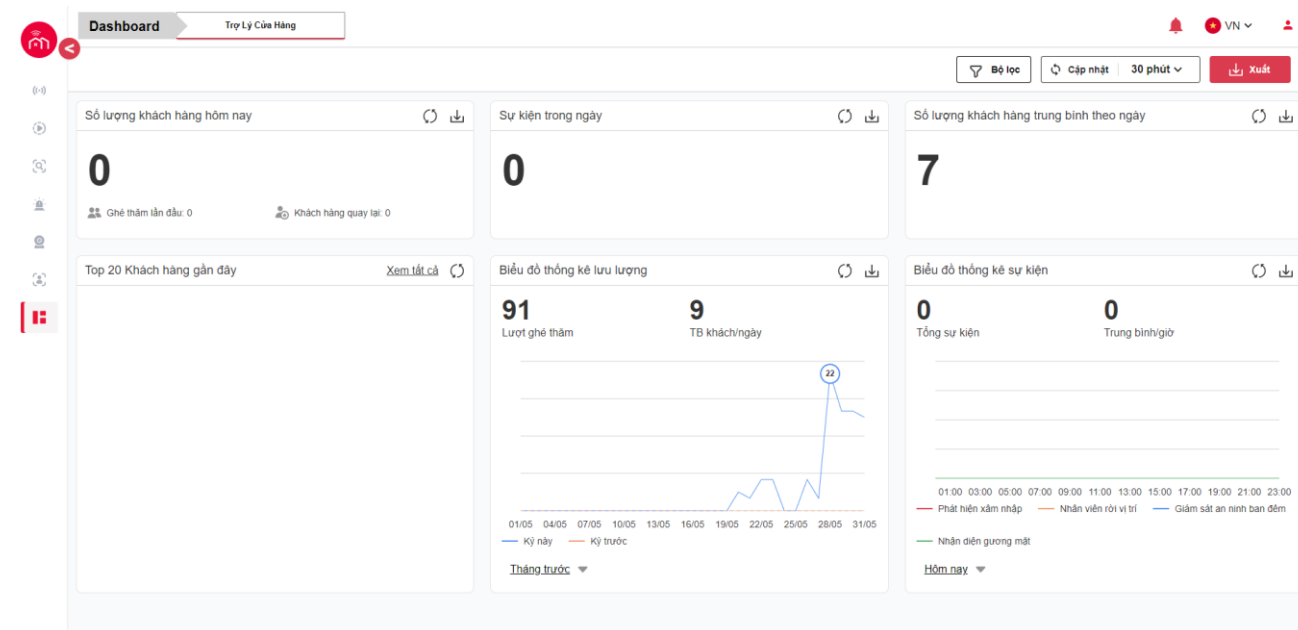

▶ GIẢI PHÁP CĂN HỘ THÔNG MINH

ỨNG DỤNG Smarthome chạy trên đa nền tảng: Mobile app, Android TV/Box, Desktop App, Web App dễ dàng triển khai cho phân khúc Hộ gia đình và SME

WEB APP