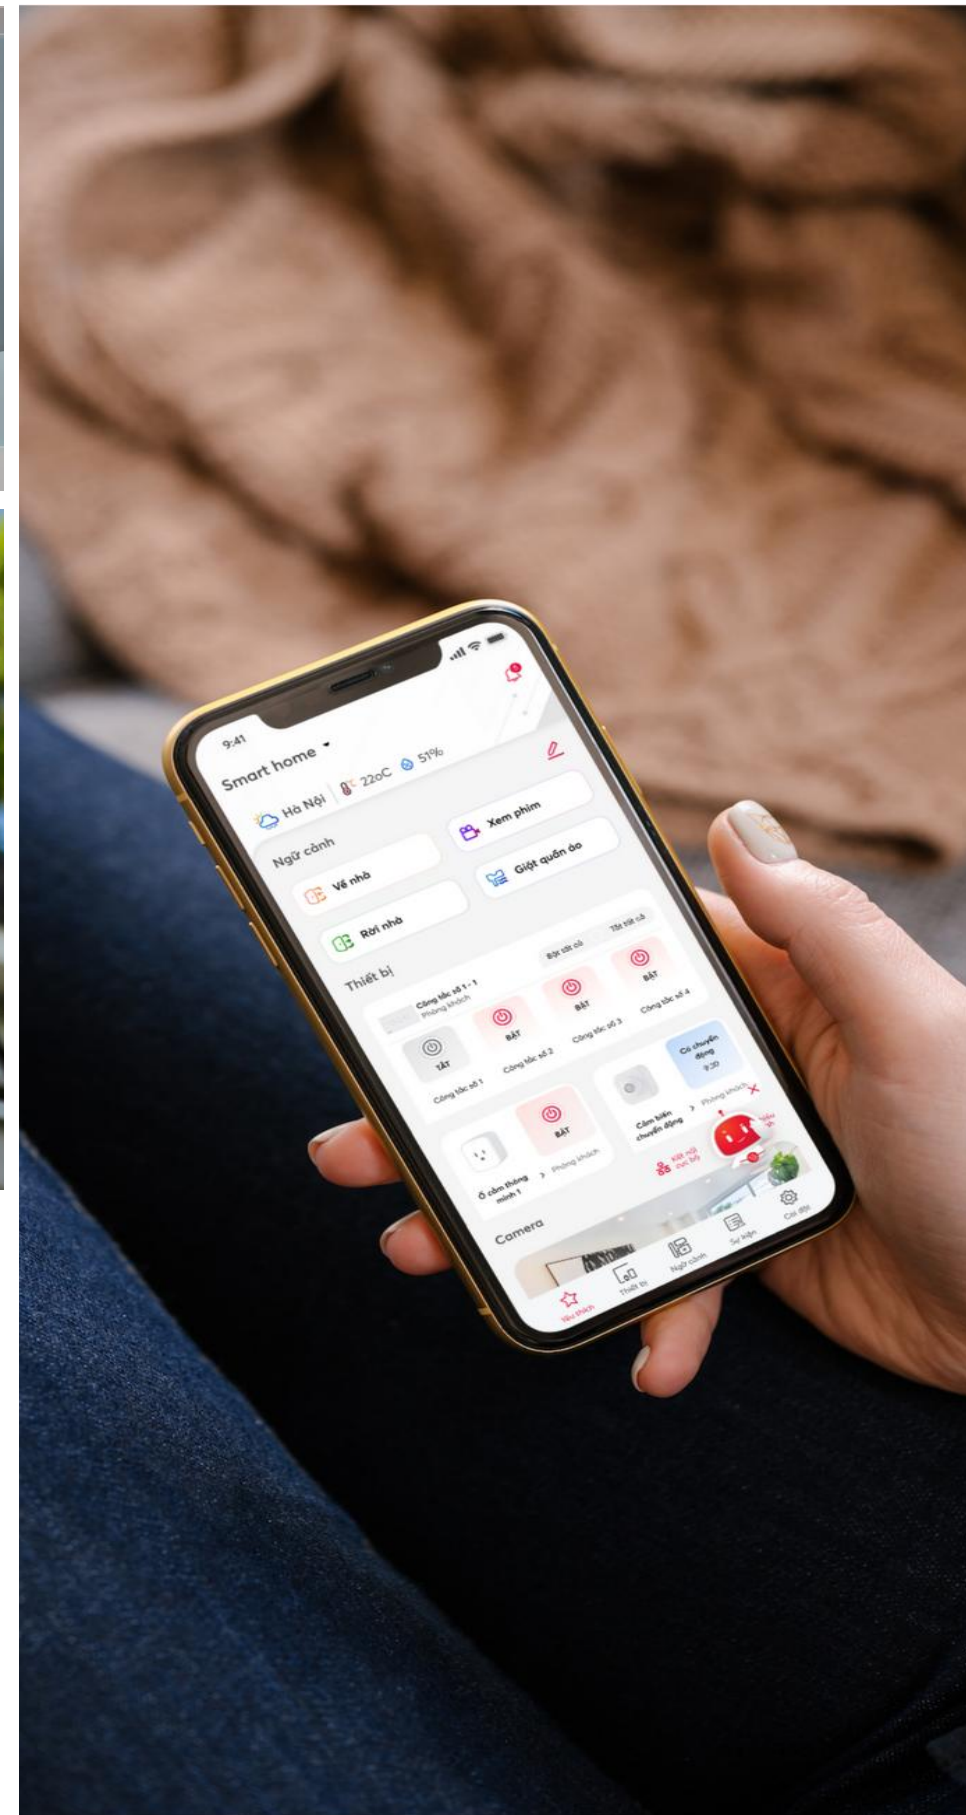

Cung cấp các giải pháp quản lý và điều khiển ngôi nhà thông minh. Mang lại trải nghiệm sống hiện đại, tiện nghi và sáng tạo.

Triết lý tiến hóa

- ✓ Kết nối toàn diện
- ✓ Tự động hóa
- ✓ Gợi ý thông minh
- ✓ Trở thành quản gia tin cậy cho mọi nhà