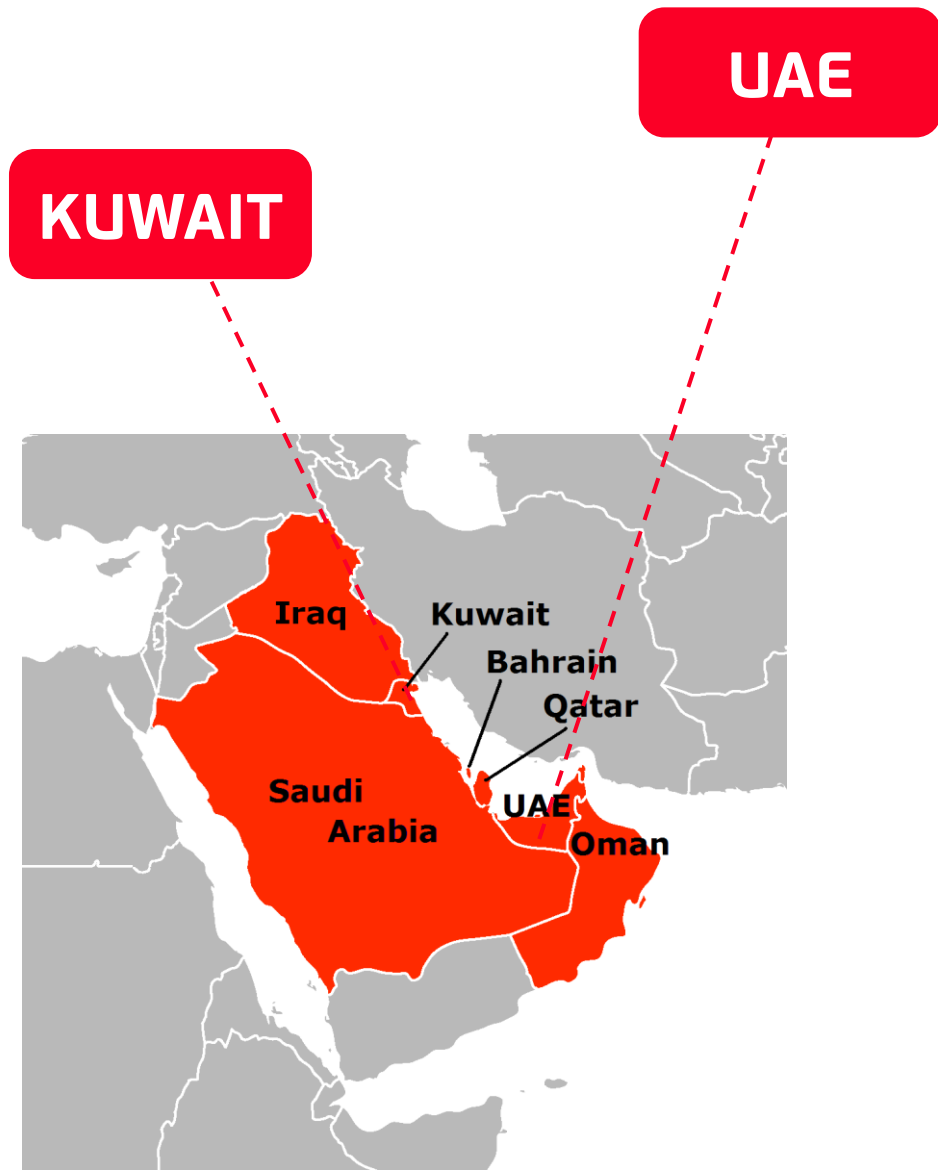

▶ **KHÁCH HÀNG ĐÃ TRIỂN KHAI GIẢI PHÁP**