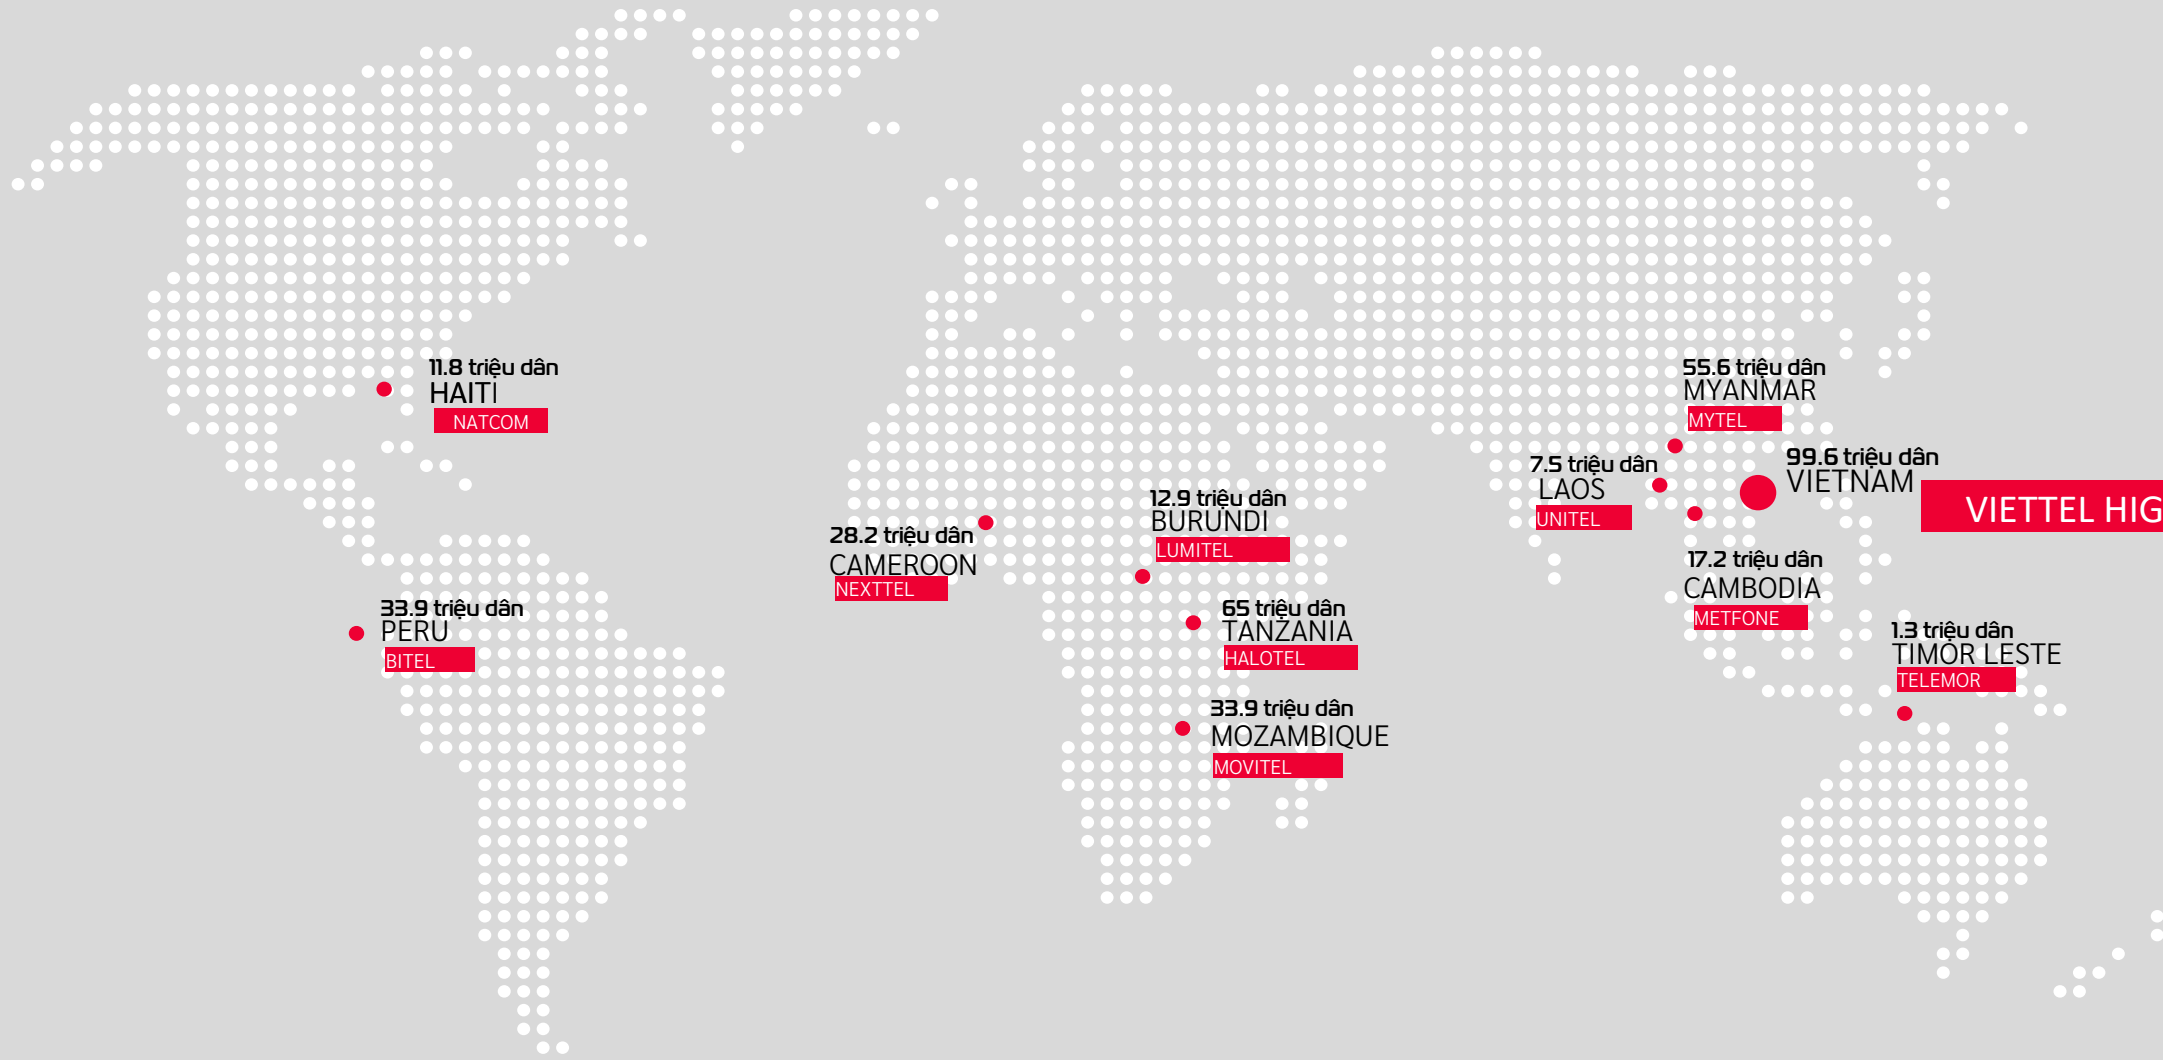

▶ VỀ VIETTEL HIGH TECH

▶ MẠNG LƯỚI TOÀN CẦU

11 thị trường quốc tế Hợp tác toàn diện với Hoa Kỳ, Đức, Pháp, Canada, Israel, Na Uy, Nga, Belarus, Ukraine, Ấn Độ, Hàn Quốc, Thổ Nhĩ Kỳ, Singapore, Australia.