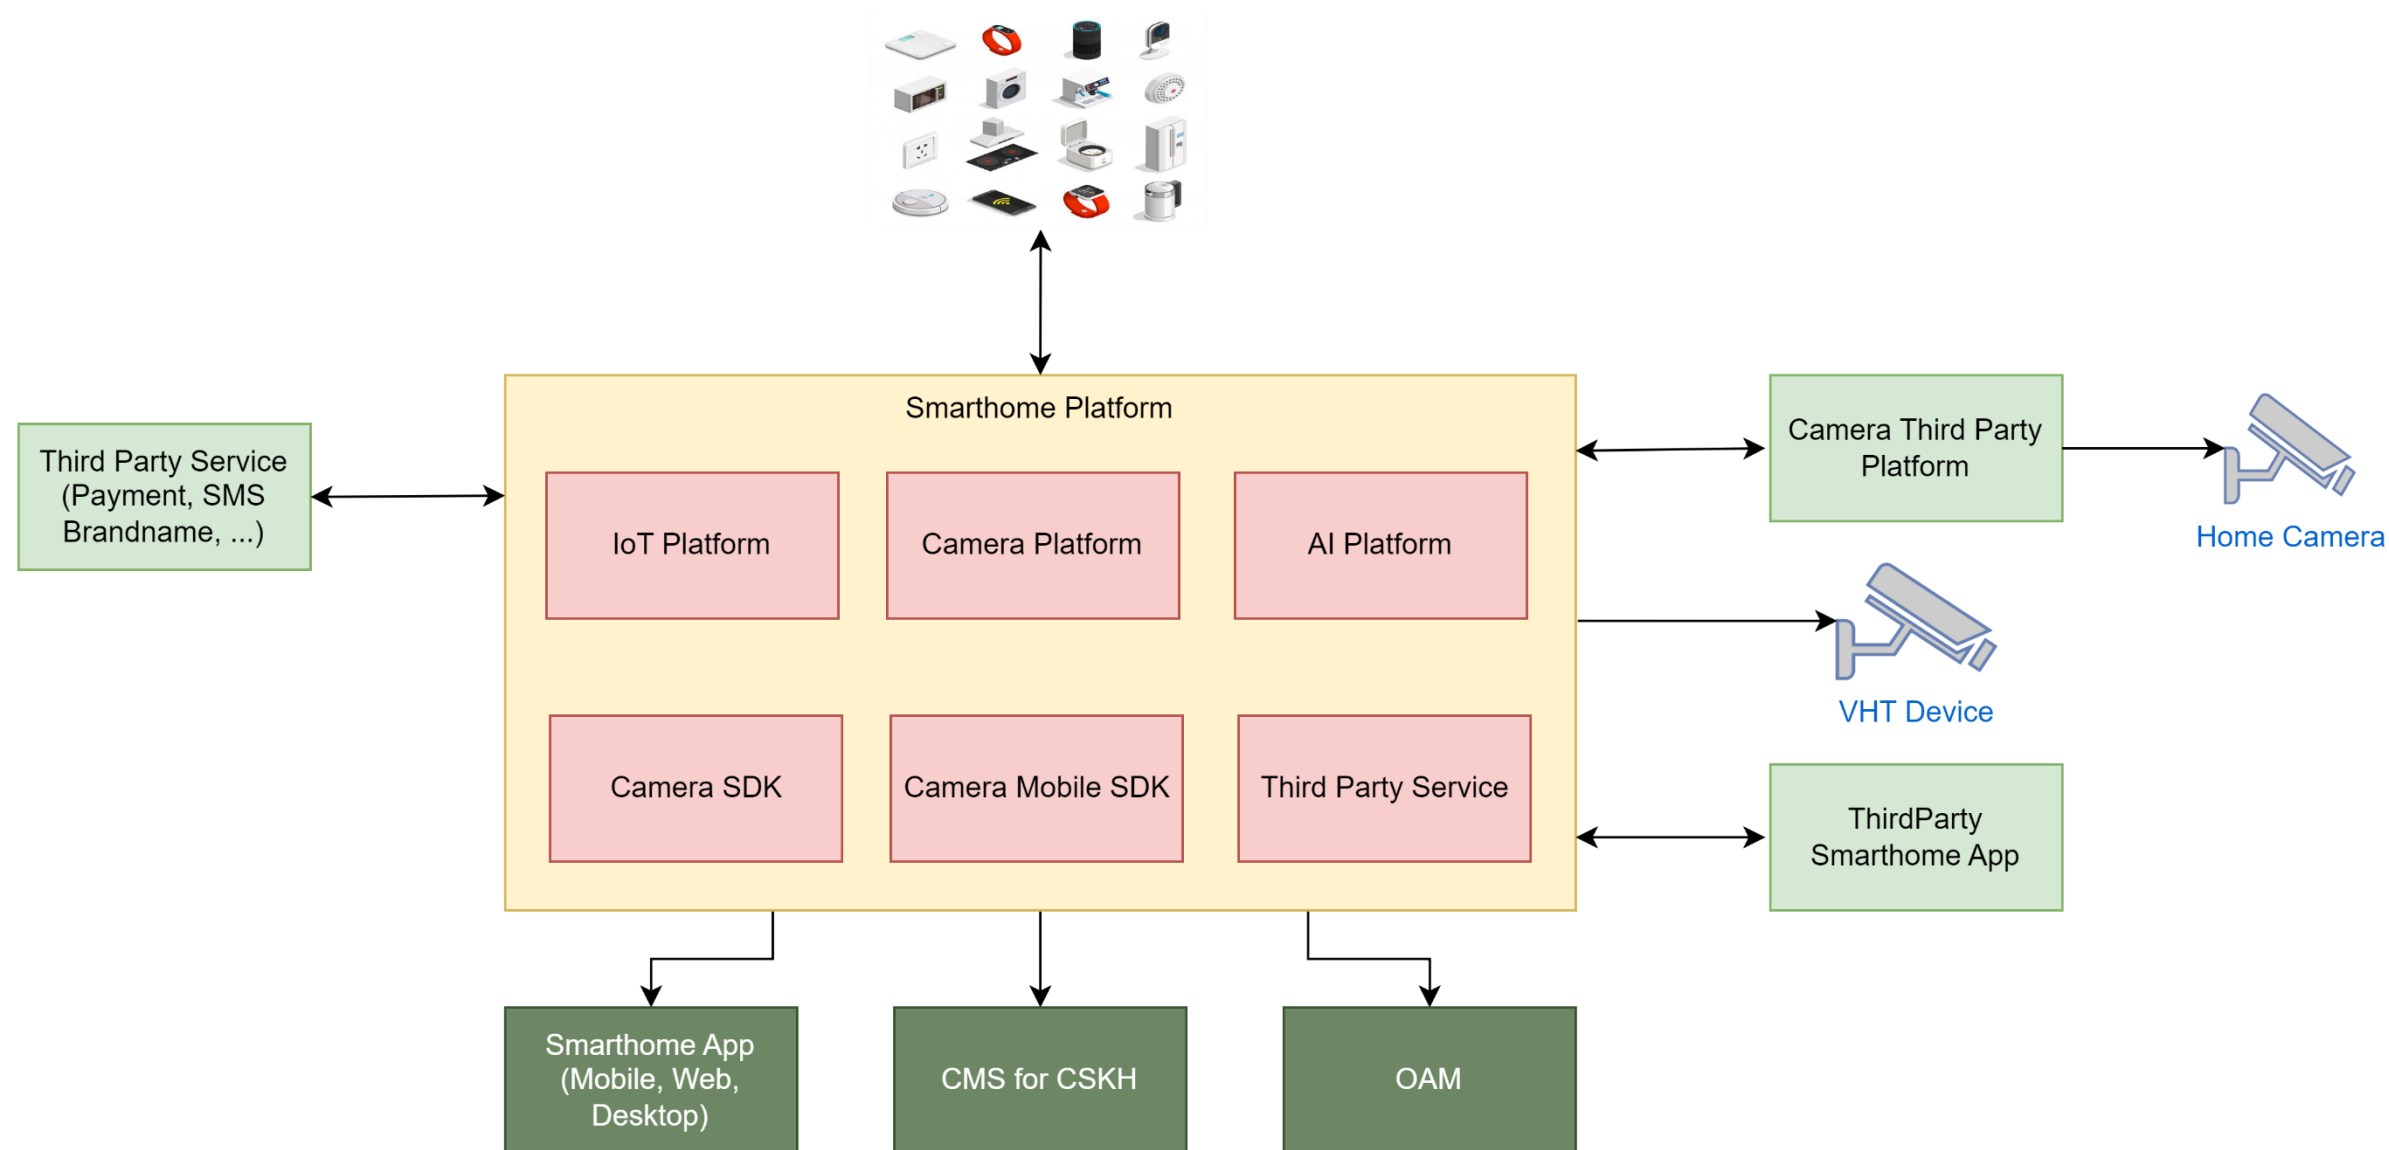

AI SERVICE

HOME SERVICE

▶ GIẢI PHÁP CĂN HỘ THÔNG MINH

ỨNG DỤNG Smarthome chạy trên đa nền tảng: Mobile app, Android TV/Box, Desktop App, Web App dễ dàng triển khai cho phân khúc Hộ gia đình và SME

MOBILE APP

DESKTOP APP

WEB APP

ANDROID BOX

▶ KIẾN TRÚC NỀN TẢNG SMARTHOME

Nền tảng được thiết kế theo kiến trúc Micro – Service chạy trên hạ tầng Cloud Native giúp hệ thống dễ mở rộng, nâng cấp theo nhu cầu kinh doanh:

“Đặc biệt nền tảng Camera được thiết kế theo kiến trúc Open SDK giúp tích hợp nhanh và đa dạng các dòng thiết bị lên nền tảng (1-2 tháng/1 thiết bị) nhưng không phải triển khai nhiều nền tảng Camera”

TÒA NHÀ THÔNG MINH

BỘ THIẾT BỊ KÈM THEO

AI Camera

IP Camera

PTZ Camera

Kiểm soát vào ra
(người)

Kiểm soát vào ra
(phương tiện)

Giám sát an ninh

Trung tâm điều hành