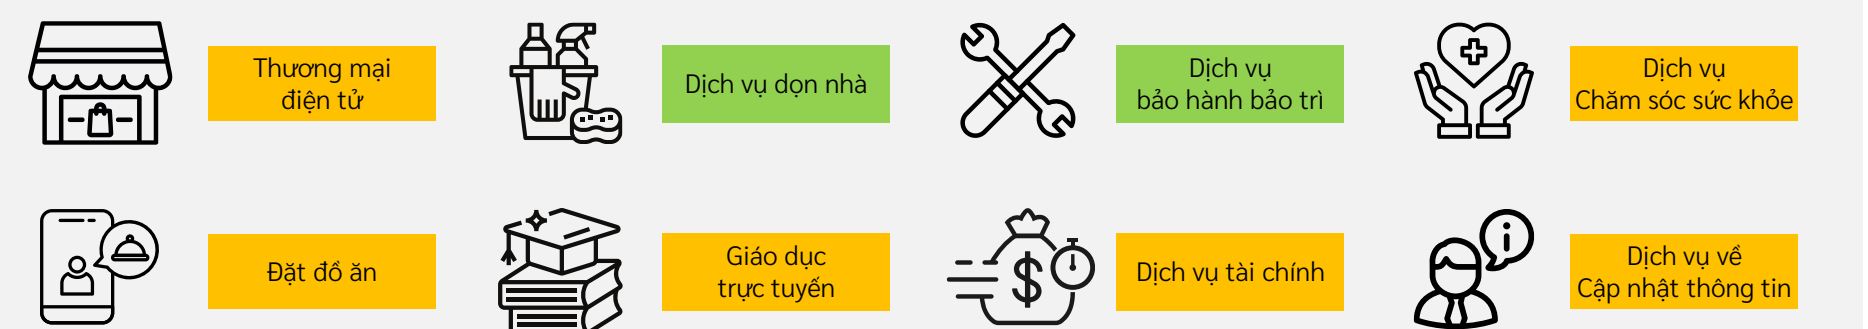

▶ GIẢI PHÁP CĂN HỘ THÔNG MINH

Hệ sinh thái Smart Home

Super app

Thiết bị

CAMERA

DIY WIFI/NB-IOT DEVICES

THIẾT BỊ TỪ BÊN THỨ 3

Dịch vụ

AI SERVICE

HOME SERVICE

▶ GIẢI PHÁP CĂN HỘ THÔNG MINH

ỨNG DỤNG Smarthome chạy trên đa nền tảng: Mobile app, Android TV/Box, Desktop App, Web App dễ dàng triển khai cho phân khúc Hộ gia đình và SME

MOBILE APP