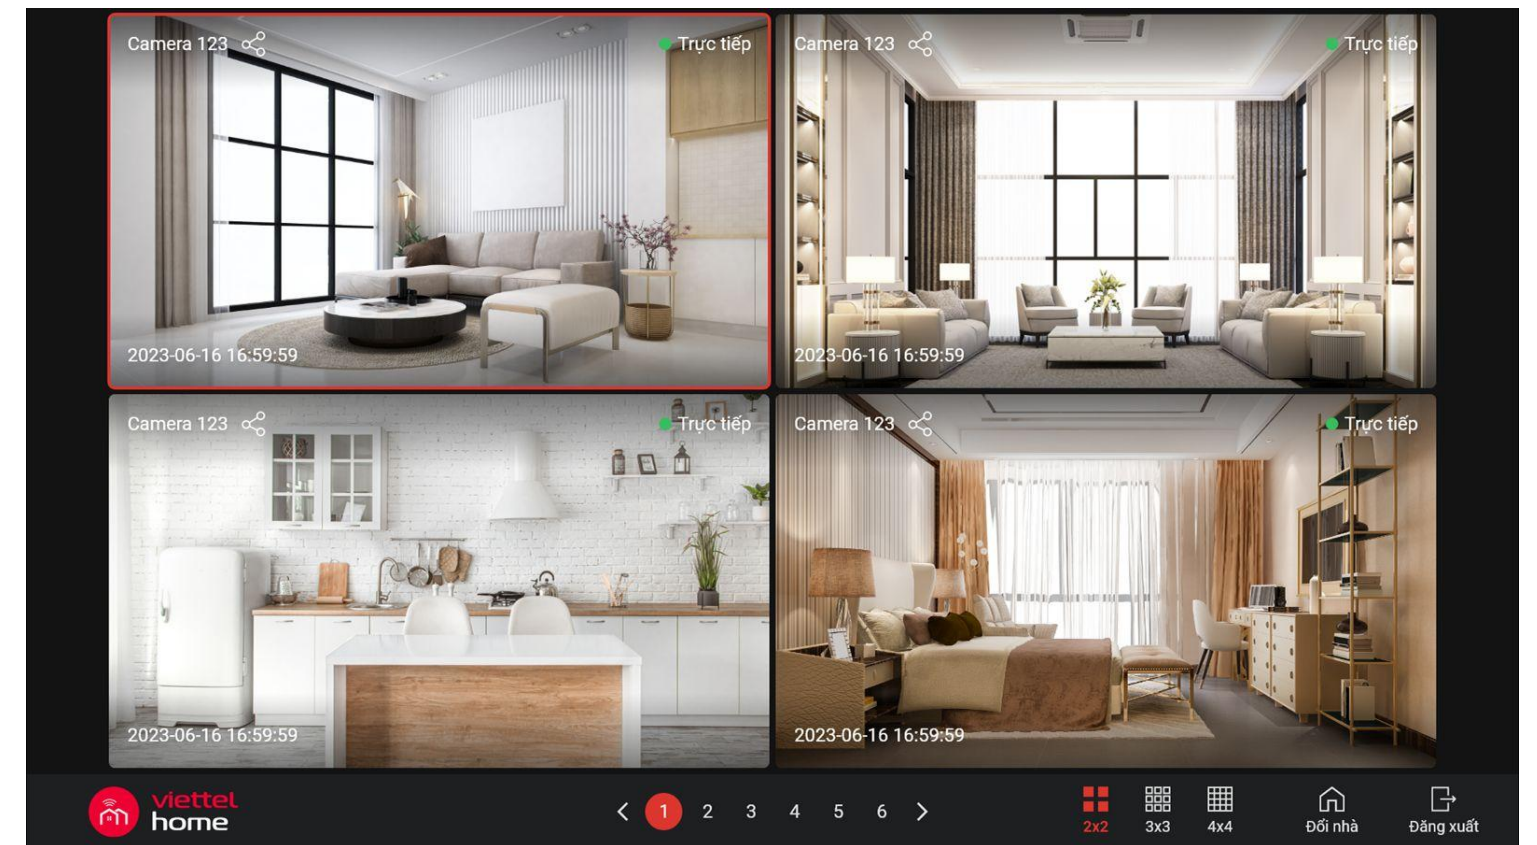

▶ GIẢI PHÁP CĂN HỘ THÔNG MINH

Hệ sinh thái Smart Home

Super app

Thiết bị

CAMERA

DIY WIFI/NB-IOT DEVICES

THIẾT BỊ TỪ BÊN THỨ 3

Dịch vụ

AI SERVICE

HOME SERVICE

▶ GIẢI PHÁP CĂN HỘ THÔNG MINH

ỨNG DỤNG Smarthome chạy trên đa nền tảng: Mobile app, Android TV/Box, Desktop App, Web App dễ dàng triển khai cho phân khúc Hộ gia đình và SME

MOBILE APP

DESKTOP APP

WEB APP

ANDROID BOX

▶ KIẾN TRÚC NỀN TẢNG SMARTHOME

Nền tảng được thiết kế theo kiến trúc Micro – Service chạy trên hạ tầng Cloud Native giúp hệ thống dễ mở rộng, nâng cấp theo nhu cầu kinh doanh: