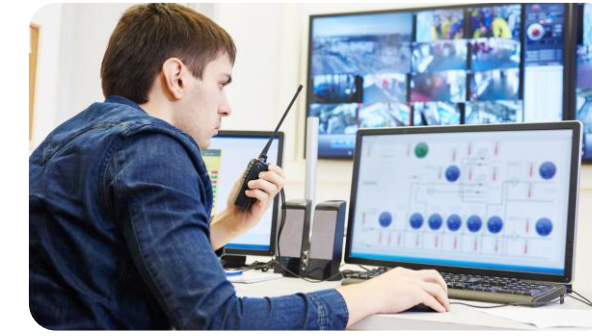

▶ GIẢI PHÁP TÒA NHÀ THÔNG MINH

Giám sát an ninh

Kiểm soát an ninh tổng quan, cảnh báo khi người/ phương tiện vào khu vực giám sát.

Kiểm soát người

Kiểm soát vào/ra, chấm công tự động, cảnh báo khi có người lạ bằng nhận diện khuôn mặt.

Kiểm soát phương tiện

Nhận dạng biển số xe, nhận dạng khuôn mặt, đóng mở cửa tự động.

Quản lý thông minh

Tóm tắt video và cho phép tìm kiếm thông minh. Giám sát, quản lý từ xa.

Mã hóa dữ liệu

Bảo mật dữ liệu 3 lớp: thiết bị, đường truyền và Cloud lưu trữ của Viettel.