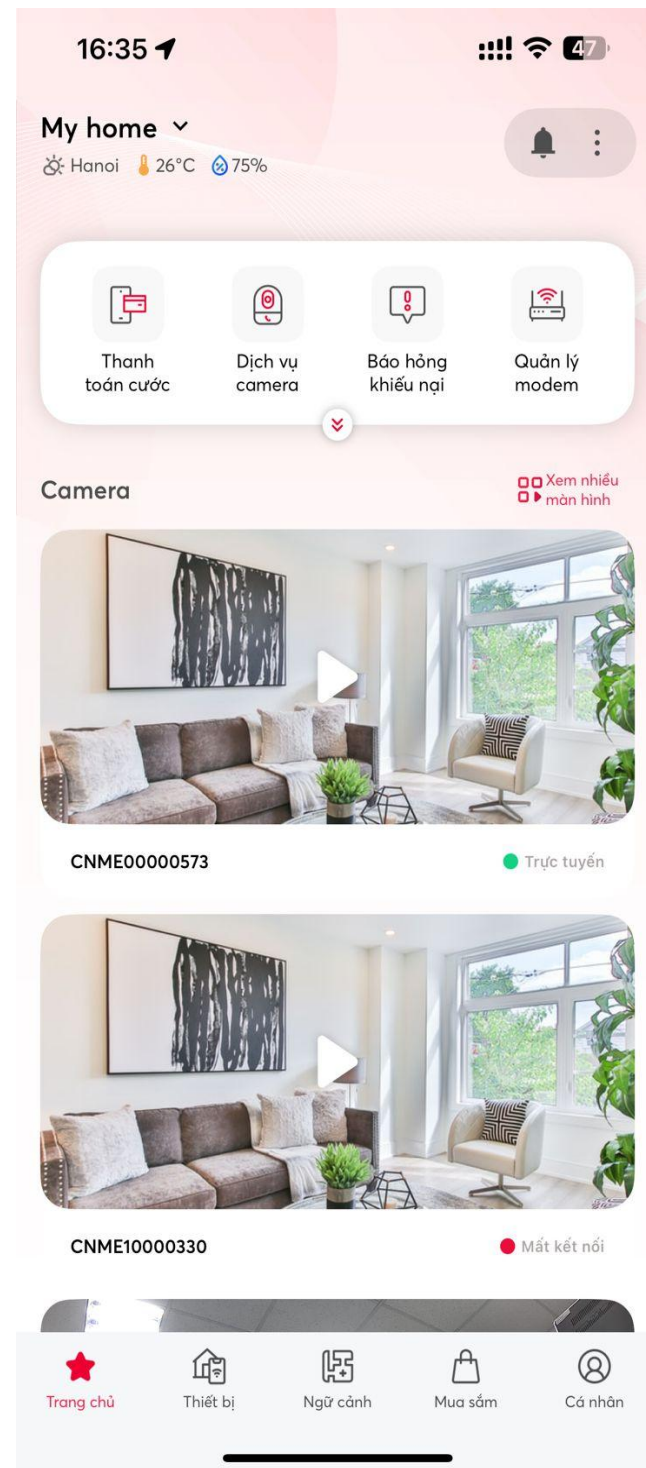

▶ GIẢI PHÁP CĂN HỘ THÔNG MINH

Hệ sinh thái Smart Home

Super app

Thiết bị

CAMERA

DIY WIFI/NB-IOT DEVICES

THIẾT BỊ TỪ BÊN THỨ 3

Dịch vụ

AI SERVICE

HOME SERVICE

▶ GIẢI PHÁP CĂN HỘ THÔNG MINH

ỨNG DỤNG Smarthome chạy trên đa nền tảng: Mobile app, Android TV/Box, Desktop App, Web App dễ dàng triển khai cho phân khúc Hộ gia đình và SME

MOBILE APP

DESKTOP APP

WEB APP

ANDROID BOX

▶ KIẾN TRÚC NỀN TẢNG SMARTHOME

Nền tảng được thiết kế theo kiến trúc Micro – Service chạy trên hạ tầng Cloud Native giúp hệ thống dễ mở rộng, nâng cấp theo nhu cầu kinh doanh: