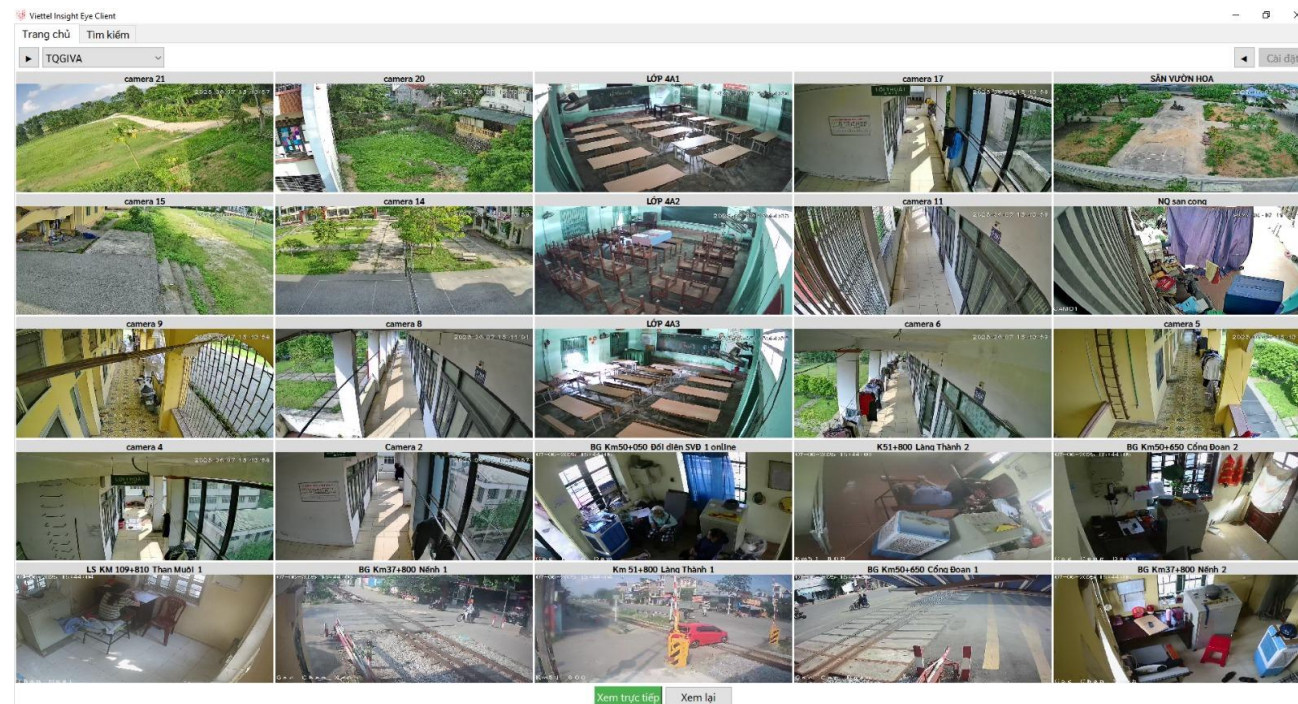

AI SERVICE

HOME SERVICE

▶ GIẢI PHÁP CĂN HỘ THÔNG MINH

ỨNG DỤNG Smarthome chạy trên đa nền tảng: Mobile app, Android TV/Box, Desktop App, Web App dễ dàng triển khai cho phân khúc Hộ gia đình và SME

MOBILE APP

DESKTOP APP

WEB APP

ANDROID BOX

▶ KIẾN TRÚC NỀN TẢNG SMARTHOME

Nền tảng được thiết kế theo kiến trúc Micro – Service chạy trên hạ tầng Cloud Native giúp hệ thống dễ mở rộng, nâng cấp theo nhu cầu kinh doanh: