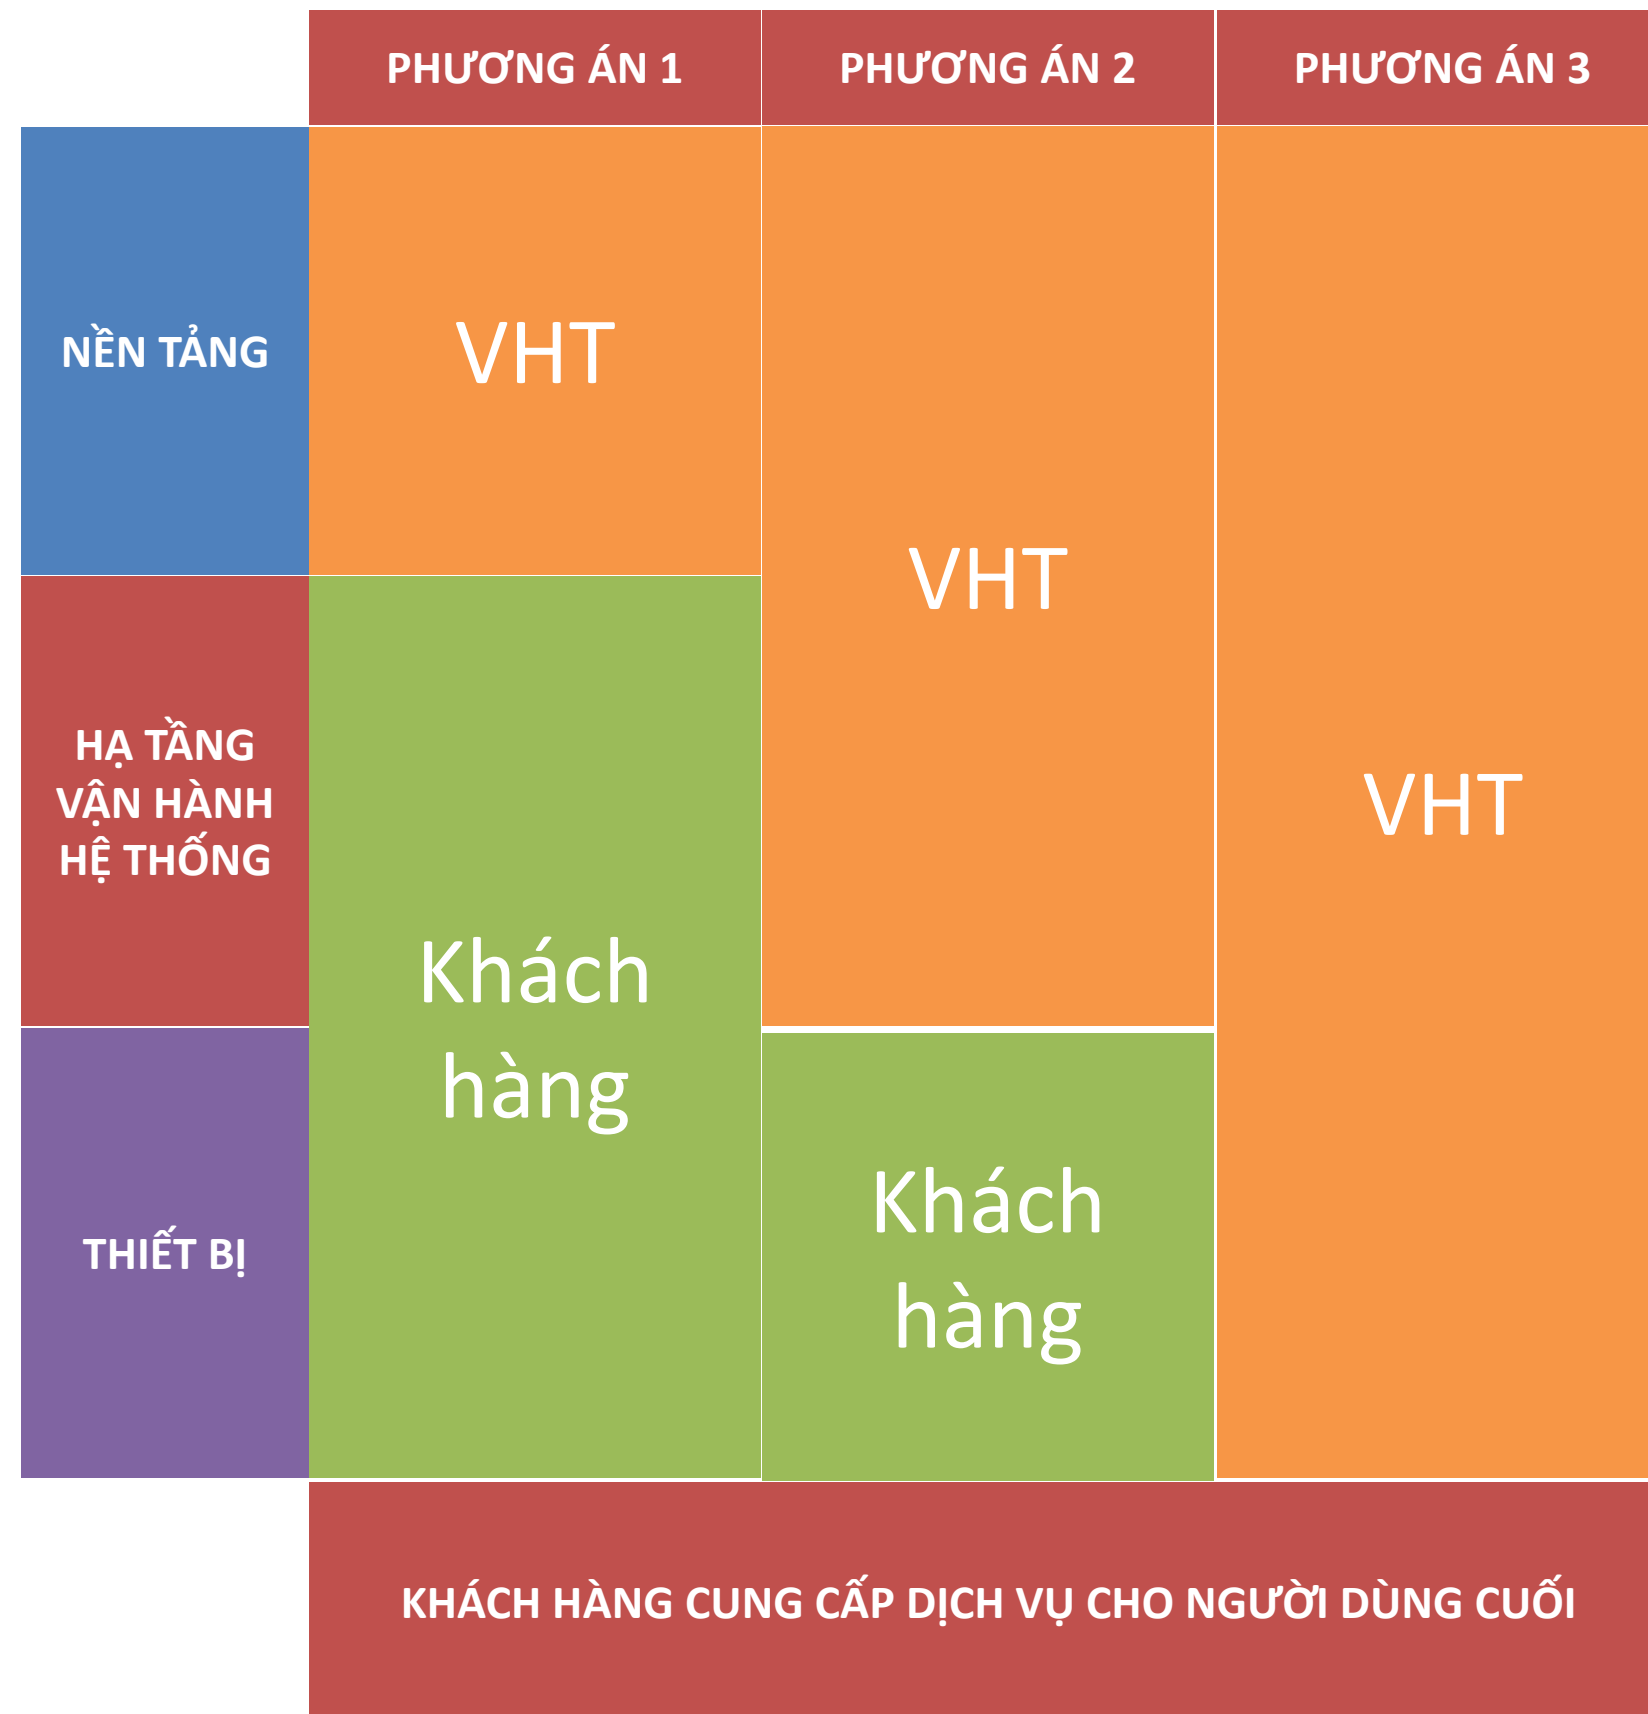

**Mở rộng và tích hợp nhanh
chóng**

- Thu thập thông tin về mật độ phương tiện để hỗ trợ điều chỉnh nhịp đèn
- Phân tích thông kê về tình trạng tuân thủ giao thông, tình trạng tắc nghẽn

**Thu thập dữ liệu cho phân tích
thống kê dễ dàng**

▶ **KHÁCH HÀNG ĐÃ TRIỂN KHAI GIẢI PHÁP**

MÔ HÌNH HỢP TÁC

▶ MÔ HÌNH KINH DOANH

VHT cung cấp đa dạng mô hình hợp tác kinh doanh tùy thuộc vào năng lực và số lượng người dùng của hệ thống:

- Nền tảng smarthome
- Hạ tầng và dịch vụ vận hành
- ODM thiết bị và ứng dụng SuperApp

Mô hình kinh doanh linh hoạt theo: **license**, **chia sẻ doanh thu** hoặc **bán thiết bị**

Mô hình kinh doanh đến khách hàng cuối: bán lẻ thiết bị + dịch vụ/ **bundle** cùng gói viễn thông FTTH, truyền hình...